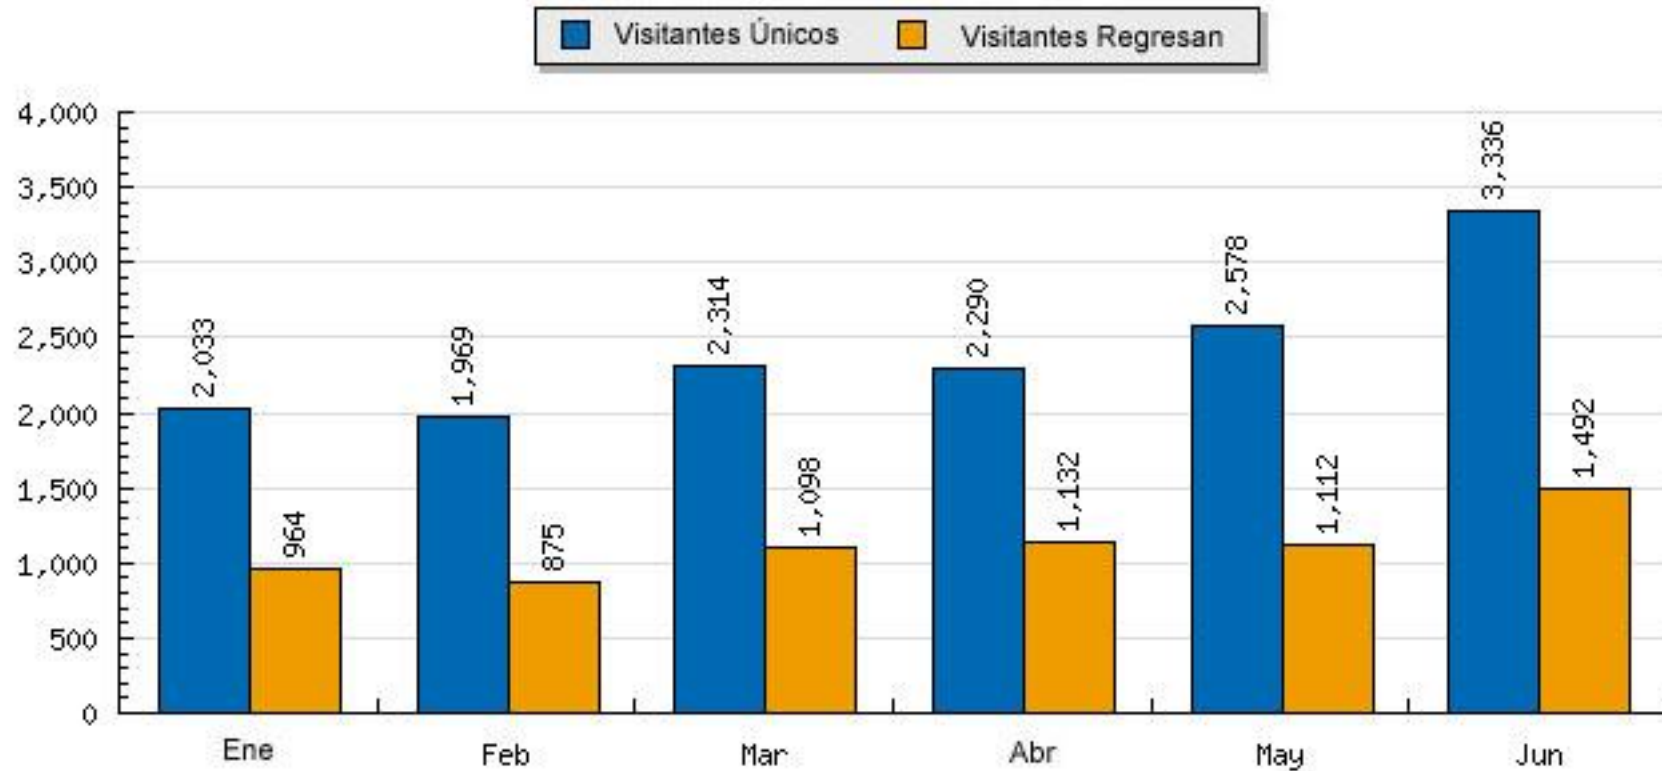

CUADRO ESTADÍSTICO DE VISITANTES DEL PORTAL DEL INSTITUTO VERACRUZANO DE ACCESO A LA INFORMACIÓN

ESTADÍSTICAS DE VISITANTES DE ENERO-JUNIO 2009

- Por visitante único se entiende a usuario único identificado
- Por visitante que regresa se entiende a los visitantes recurrentes del portal
- El portal web www.verivai.org.mx incluye como módulo el sistema INFOMEX por lo que la data proporcionada incluye las visitas al sistema INFOMEX-Veracruz