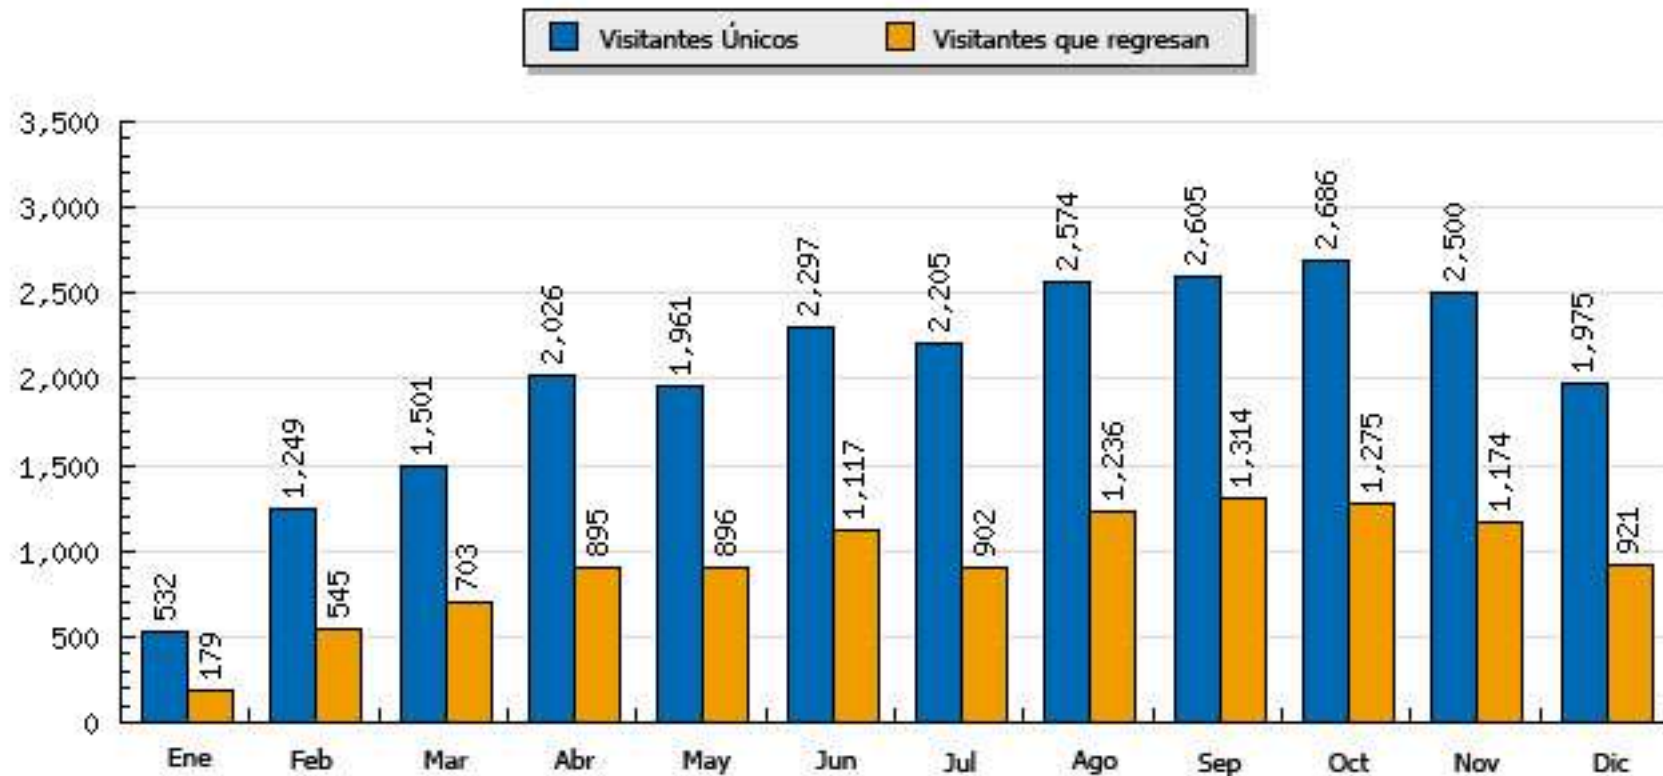

CUADRO ESTADÍSTICO DE VISITANTES DEL PORTAL DEL INSTITUTO VERACRUZANO DE ACCESO A LA INFORMACIÓN

ESTADÍSTICAS DE VISITANTES POR MES DURANTE EL AÑO 2008

- Por visitante único se entiende a usuario único identificado
- Por visitante que regresa se entiende a los visitantes recurrentes del portal
- El portal web www.verivai.org.mx incluye como módulo el sistema INFOMEX por lo que la data proporcionada incluye las visitas al sistema INFOMEX-Veracruz